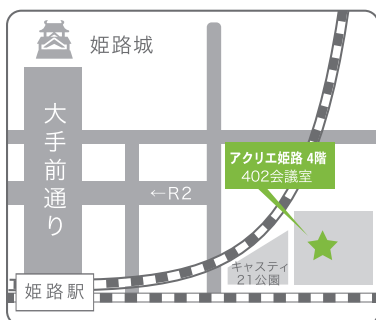

**地域工務店**

が建物診断・施工

会場：アクリエ姫路 4階 402会議室

〒670-0836 兵庫県姫路市神屋町143-2  
姫路駅から徒歩約10分

姫路駅  
徒歩約10分

《参加特典》

アマゾンギフトカード  
**1,000円分**プレゼント！  
ご夫婦での参加で2枚進呈！

お申し込み  
はこちら